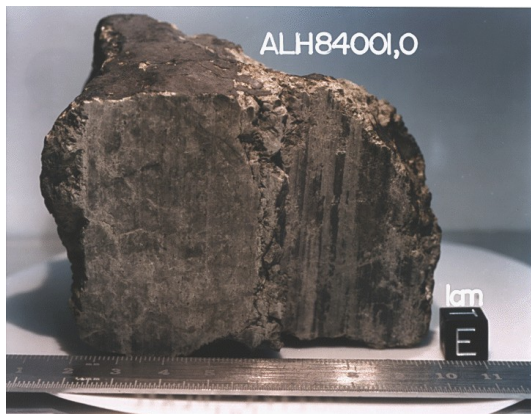

XVI MUESTRA DE MINERALOGÍA Y PALEONTOLOGÍA

Tema: Astrogeología.

**C/. San Francisco y
Centro Cultural Alcazaba
(C/ John Lennon, 5).**

MÉRIDA, 14 a 17 de mayo de 2009.

CONFERENCIA

***Marte, la evolución dinámica
del planeta que no lo logró***

Carlos Fernández Rodríguez
(Doctor en Geología)

17 horas del día 14 de mayo (jueves), en Centro Cultural Alcazaba.
Asistencia libre.

ORGANIZAN

COLABORA

**ASOCIACIÓN
DE EXPOSITORES**

INFORMACIÓN: www.agex.org